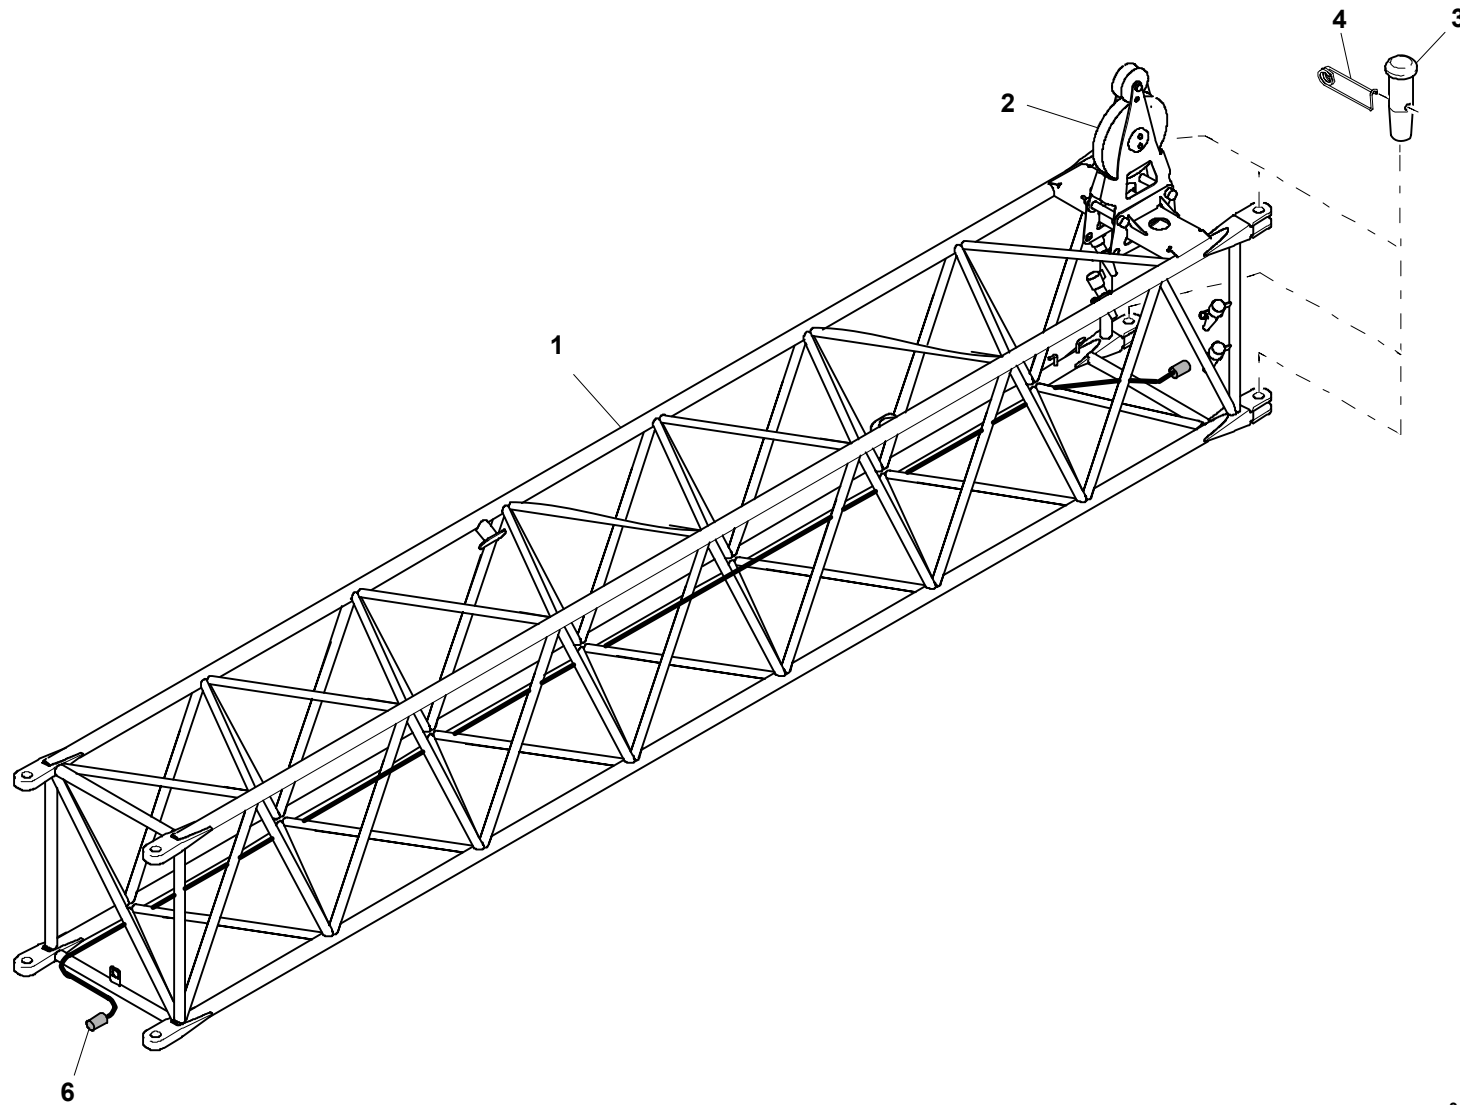

GROVEVERLAENGERUNG 6M
EXTENSION 6MBILDТАFEL
PICTORIAL DISPLAY**GMK 4080**
BE 710
G 173

04.06

3125183-ETL #

1/1

3125183-0-BL01-0406-0000